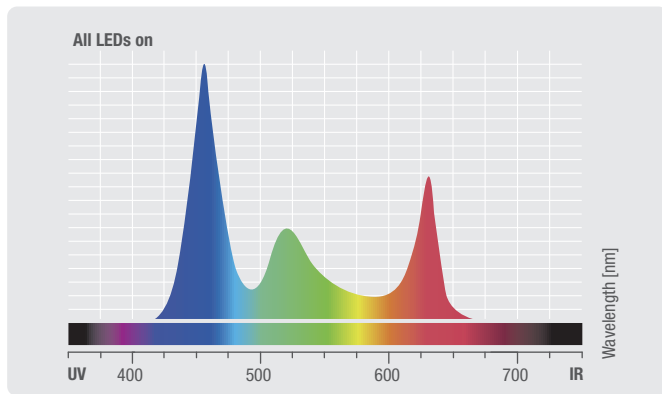

Photometric Measurements

Photometrische Messungen | Mesures Photométriques
Mediciones Fotométricas

FLAT PAR 1 RGBW IR (CLPFLAT1RGBWIR/WH)

Luminous flux		Chromaticity coordinates	
All LEDs on	1215 lm	x 0.263	y 0.241

Luminous flux	Chromaticity coordinates	
All LEDs on	1215 lm	x 0.263 y 0.241