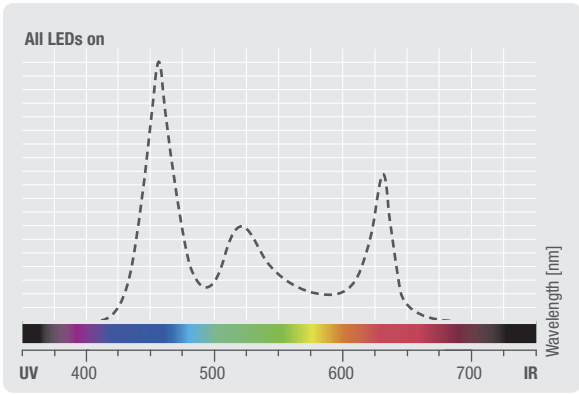

Photometric Measurements

Photometrische Messungen | Mesures Photométriques
Mediciones Fotométricas

FLAT PAR 1 RGBW IR (CLPFLAT1RGBWIR/WH)

Luminous flux		Chromaticity coordinates	
All LEDs on	1215 lm	x 0.263	y 0.241

Luminous flux	Chromaticity coordinates	
All LEDs on	1215 lm	x 0.263 y 0.241