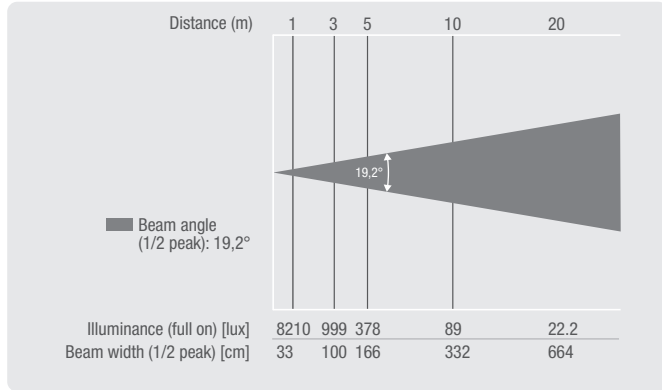

Photometric Measurements

Photometrische Messungen | Mesures Photométriques
Mediciones Fotométricas

FLAT PAR 1 RGBW IR (CLPFLAT1RGBWIR/WH)

Luminous flux		Chromaticity coordinates	
All LEDs on	1215 lm	x 0.263	y 0.241

Luminous flux	Chromaticity coordinates	
All LEDs on	1215 lm	x 0.263 y 0.241