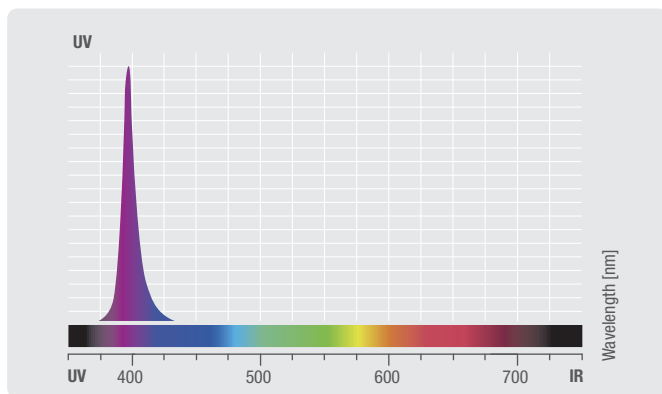

Photometric Measurements

Photometrische Messungen | Mesures Photométriques
Mediciones Fotométricas

FLAT PAR CAN 7X3W UV (CLPFLAT1UVIR/WH)

Luminous flux	Chromaticity coordinates	
UV	1 lm	x 0.177 y 0.022

Luminous flux	Chromaticity coordinates	
All LEDs on	1 lm	x 0.177 y 0.022