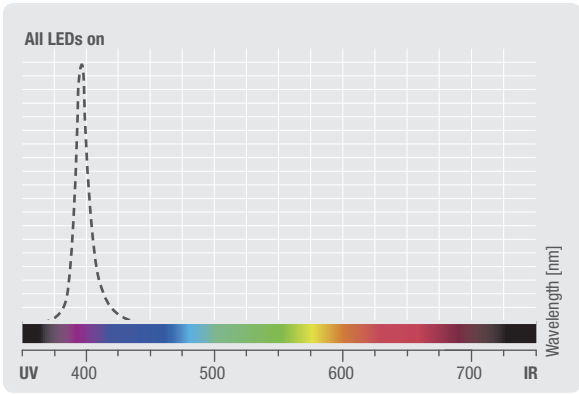

Photometric Measurements

Photometrische Messungen | Mesures Photométriques
Mediciones Fotométricas

FLAT PAR CAN 7X3W UV (CLPFLAT1UVIR/WH)

Luminous flux	Chromaticity coordinates	
UV	1 lm	x 0.177 y 0.022

Luminous flux	Chromaticity coordinates	
All LEDs on	1 lm	x 0.177 y 0.022