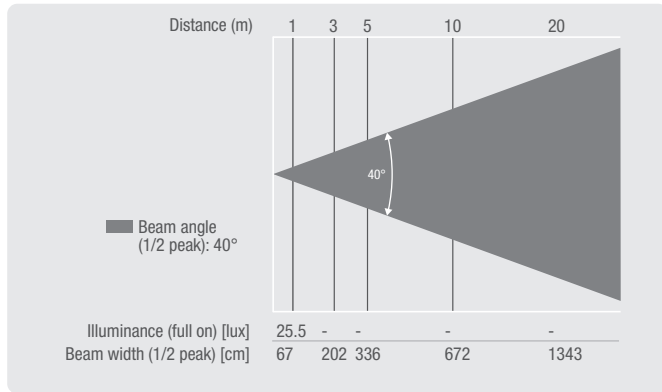

Photometric Measurements

Photometrische Messungen | Mesures Photométriques
Mediciones Fotométricas

FLAT PAR CAN 7X3W UV (CLPFLAT1UVIR/WH)

Luminous flux	Chromaticity coordinates	
UV	1 lm	x 0.177 y 0.022

Luminous flux	Chromaticity coordinates	
All LEDs on	1 lm	x 0.177 y 0.022