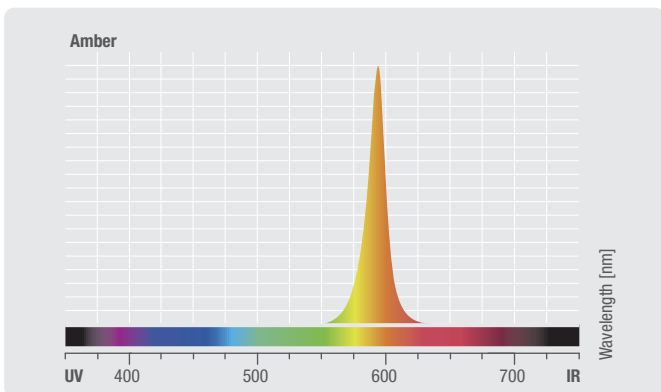

Photometric Measurements

Photometrische Messungen | Mesures Photométriques
Mediciones Fotométricas

FLAT PRO 7 (CLPFLATPRO7/IP65)

	Luminous flux	Chromaticity coordinates
All LEDs on	2828 lm	x 0.261 y 0.230
Red	488 lm	x 0.689 y 0.304
Green	1010 lm	x 0.150 y 0.695
Blue	206 lm	x 0.149 y 0.035
White	1464 lm	x 0.304 y 0.313
Amber	543 lm	x 0.571 y 0.420

Luminous flux **Chromaticity coordinates**

All LEDs on	2828 lm	x 0.261 y 0.230
Red	488 lm	x 0.689 y 0.304
Green	1010 lm	x 0.150 y 0.695
Blue	206 lm	x 0.149 y 0.035
White	1464 lm	x 0.304 y 0.313
Amber	543 lm	x 0.571 y 0.420