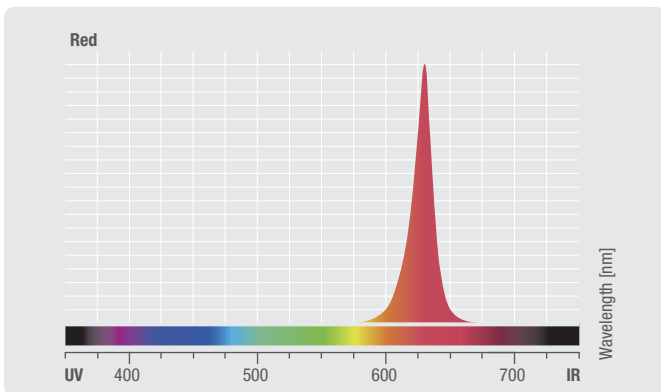

Photometric Measurements

Photometrische Messungen | Mesures Photométriques
Mediciones Fotométricas

FLAT PRO 7 (CLPFLATPRO7/IP65)

	Luminous flux	Chromaticity coordinates
All LEDs on	2828 lm	x 0.261 y 0.230
Red	488 lm	x 0.689 y 0.304
Green	1010 lm	x 0.150 y 0.695
Blue	206 lm	x 0.149 y 0.035
White	1464 lm	x 0.304 y 0.313
Amber	543 lm	x 0.571 y 0.420

Luminous flux **Chromaticity coordinates**

All LEDs on	2828 lm	x 0.261 y 0.230
Red	488 lm	x 0.689 y 0.304
Green	1010 lm	x 0.150 y 0.695
Blue	206 lm	x 0.149 y 0.035
White	1464 lm	x 0.304 y 0.313
Amber	543 lm	x 0.571 y 0.420