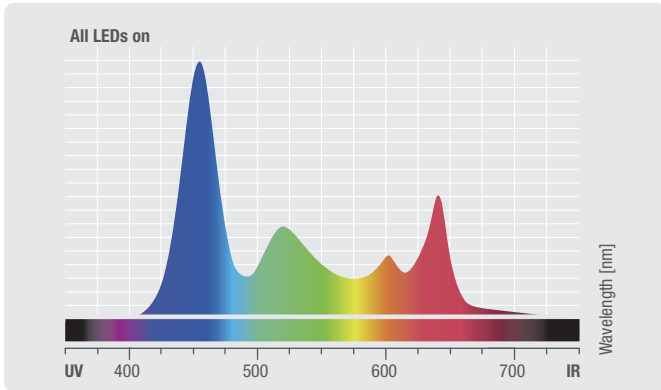

Photometric Measurements

Photometrische Messungen | Mesures Photométriques
Mediciones Fotométricas

FLAT PRO 7 (CLPFLATPRO7/IP65)

	Luminous flux	Chromaticity coordinates
All LEDs on	2828 lm	x 0.261 y 0.230
Red	488 lm	x 0.689 y 0.304
Green	1010 lm	x 0.150 y 0.695
Blue	206 lm	x 0.149 y 0.035
White	1464 lm	x 0.304 y 0.313
Amber	543 lm	x 0.571 y 0.420

Luminous flux **Chromaticity coordinates**

All LEDs on	2828 lm	x 0.261 y 0.230
Red	488 lm	x 0.689 y 0.304
Green	1010 lm	x 0.150 y 0.695
Blue	206 lm	x 0.149 y 0.035
White	1464 lm	x 0.304 y 0.313
Amber	543 lm	x 0.571 y 0.420