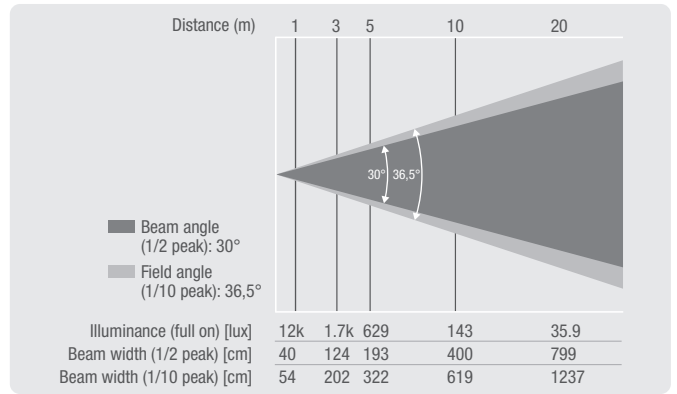

Photometric Measurements

Photometrische Messungen | Mesures Photométriques
Mediciones Fotométricas

FLAT PRO 7 (CLPFLATPRO7/IP65)

	Luminous flux	Chromaticity coordinates
All LEDs on	2828 lm	x 0.261 y 0.230
Red	488 lm	x 0.689 y 0.304
Green	1010 lm	x 0.150 y 0.695
Blue	206 lm	x 0.149 y 0.035
White	1464 lm	x 0.304 y 0.313
Amber	543 lm	x 0.571 y 0.420

Luminous flux **Chromaticity coordinates**

All LEDs on	2828 lm	x 0.261 y 0.230
Red	488 lm	x 0.689 y 0.304
Green	1010 lm	x 0.150 y 0.695
Blue	206 lm	x 0.149 y 0.035
White	1464 lm	x 0.304 y 0.313
Amber	543 lm	x 0.571 y 0.420