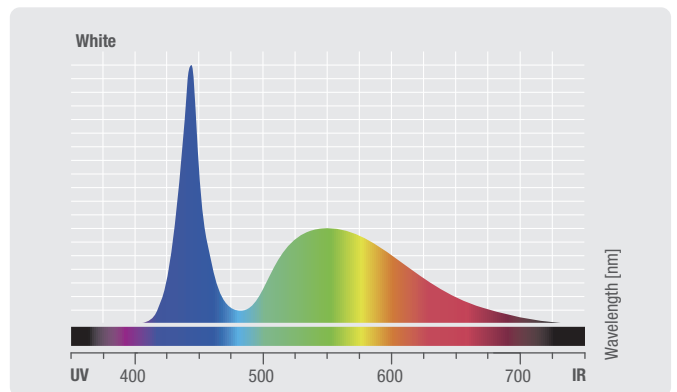

Photometric Measurements

Photometrische Messungen | Mesures Photométriques
Mediciones Fotométricas

FLAT PRO 7 (CLPFLATPRO7/IP65)

	Luminous flux	Chromaticity coordinates
All LEDs on	2828 lm	x 0.261 y 0.230
Red	488 lm	x 0.689 y 0.304
Green	1010 lm	x 0.150 y 0.695
Blue	206 lm	x 0.149 y 0.035
White	1464 lm	x 0.304 y 0.313
Amber	543 lm	x 0.571 y 0.420

Luminous flux **Chromaticity coordinates**

All LEDs on	2828 lm	x 0.261 y 0.230
Red	488 lm	x 0.689 y 0.304
Green	1010 lm	x 0.150 y 0.695
Blue	206 lm	x 0.149 y 0.035
White	1464 lm	x 0.304 y 0.313
Amber	543 lm	x 0.571 y 0.420