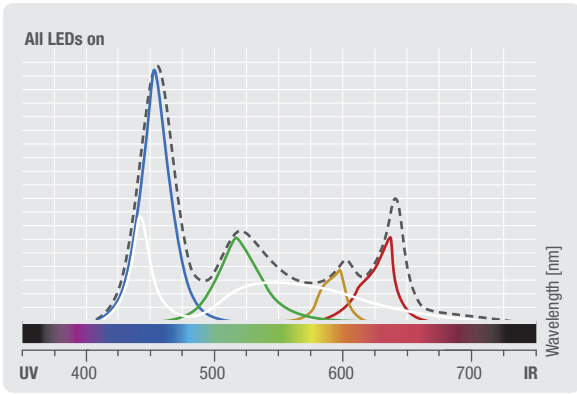

Photometric Measurements

Photometrische Messungen | Mesures Photométriques
Mediciones Fotométricas

FLAT PRO 7 (CLPFLATPRO7/IP65)

	Luminous flux	Chromaticity coordinates
All LEDs on	2828 lm	x 0.261 y 0.230
Red	488 lm	x 0.689 y 0.304
Green	1010 lm	x 0.150 y 0.695
Blue	206 lm	x 0.149 y 0.035
White	1464 lm	x 0.304 y 0.313
Amber	543 lm	x 0.571 y 0.420

Luminous flux **Chromaticity coordinates**

All LEDs on	2828 lm	x 0.261 y 0.230
Red	488 lm	x 0.689 y 0.304
Green	1010 lm	x 0.150 y 0.695
Blue	206 lm	x 0.149 y 0.035
White	1464 lm	x 0.304 y 0.313
Amber	543 lm	x 0.571 y 0.420