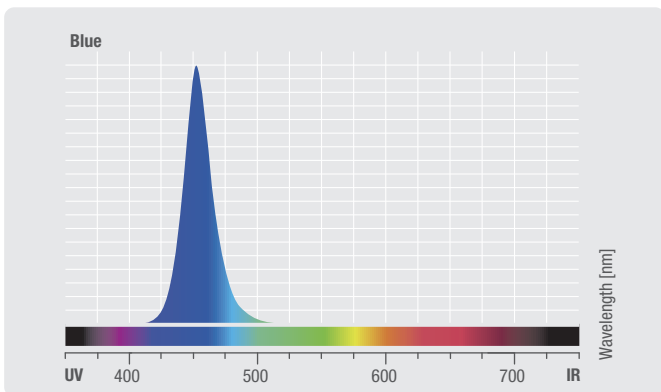

Photometric Measurements

Photometrische Messungen | Mesures Photométriques
Mediciones Fotométricas

FLAT PRO 7 (CLPFLATPRO7/IP65)

	Luminous flux	Chromaticity coordinates
All LEDs on	2828 lm	x 0.261 y 0.230
Red	488 lm	x 0.689 y 0.304
Green	1010 lm	x 0.150 y 0.695
Blue	206 lm	x 0.149 y 0.035
White	1464 lm	x 0.304 y 0.313
Amber	543 lm	x 0.571 y 0.420

Luminous flux **Chromaticity coordinates**

All LEDs on	2828 lm	x 0.261 y 0.230
Red	488 lm	x 0.689 y 0.304
Green	1010 lm	x 0.150 y 0.695
Blue	206 lm	x 0.149 y 0.035
White	1464 lm	x 0.304 y 0.313
Amber	543 lm	x 0.571 y 0.420