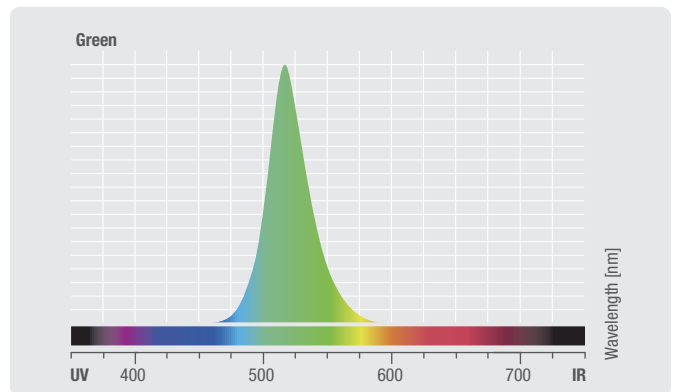

Photometric Measurements

Photometrische Messungen | Mesures Photométriques
Mediciones Fotométricas

FLAT PRO 7 (CLPFLATPRO7/IP65)

	Luminous flux	Chromaticity coordinates
All LEDs on	2828 lm	x 0.261 y 0.230
Red	488 lm	x 0.689 y 0.304
Green	1010 lm	x 0.150 y 0.695
Blue	206 lm	x 0.149 y 0.035
White	1464 lm	x 0.304 y 0.313
Amber	543 lm	x 0.571 y 0.420

Luminous flux **Chromaticity coordinates**

All LEDs on	2828 lm	x 0.261 y 0.230
Red	488 lm	x 0.689 y 0.304
Green	1010 lm	x 0.150 y 0.695
Blue	206 lm	x 0.149 y 0.035
White	1464 lm	x 0.304 y 0.313
Amber	543 lm	x 0.571 y 0.420