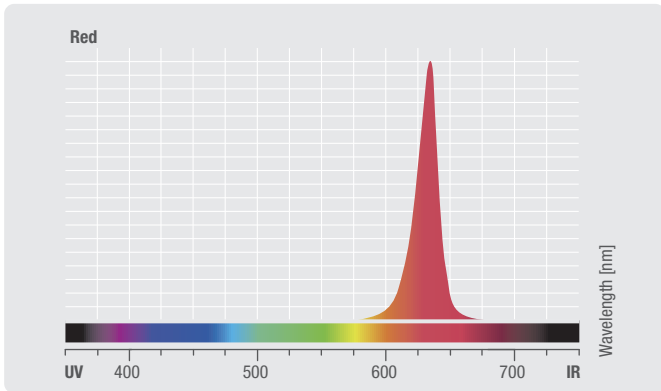

Photometric Measurements

Photometrische Messungen | Mesures Photométriques
Mediciones Fotométricas

AURO BEAM 150 (CLABEAM150)

	Luminous flux	Chromaticity coordinates
All LEDs on	2239 lm	x 0.227 y 0.198
Red	400 lm	x 0.691 y 0.303
Green	1012 lm	x 0.141 y 0.687
Blue	192 lm	x 0.154 y 0.028
White	1263 lm	x 0.304 y 0.313

Luminous flux **Chromaticity coordinates**

All LEDs on	2239 lm	x 0.227 y 0.198
Red	400 lm	x 0.691 y 0.303
Green	1012 lm	x 0.141 y 0.687
Blue	192 lm	x 0.154 y 0.028
White	1263 lm	x 0.304 y 0.313