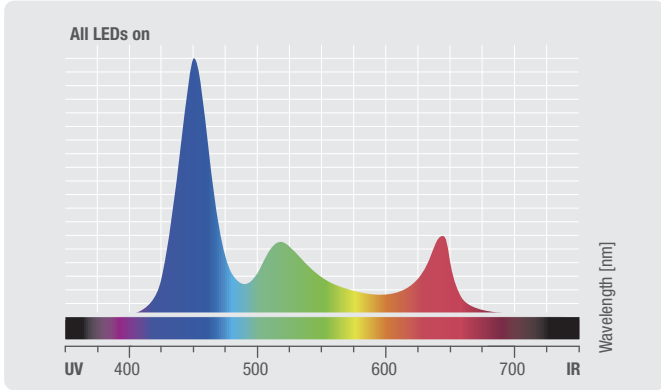

Photometric Measurements

Photometrische Messungen | Mesures Photométriques
Mediciones Fotométricas

AURO BEAM 150 (CLABEAM150)

	Luminous flux	Chromaticity coordinates
All LEDs on	2239 lm	x 0.227 y 0.198
Red	400 lm	x 0.691 y 0.303
Green	1012 lm	x 0.141 y 0.687
Blue	192 lm	x 0.154 y 0.028
White	1263 lm	x 0.304 y 0.313

Luminous flux **Chromaticity coordinates**

All LEDs on	2239 lm	x 0.227 y 0.198
Red	400 lm	x 0.691 y 0.303
Green	1012 lm	x 0.141 y 0.687
Blue	192 lm	x 0.154 y 0.028
White	1263 lm	x 0.304 y 0.313