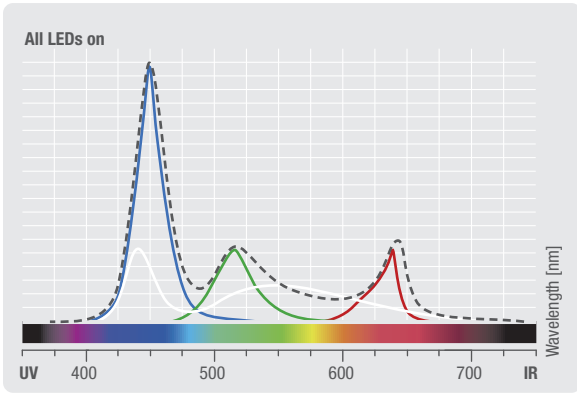

Photometric Measurements

Photometrische Messungen | Mesures Photométriques
Mediciones Fotométricas

AURO BEAM 150 (CLABEAM150)

	Luminous flux	Chromaticity coordinates
All LEDs on	2239 lm	x 0.227 y 0.198
Red	400 lm	x 0.691 y 0.303
Green	1012 lm	x 0.141 y 0.687
Blue	192 lm	x 0.154 y 0.028
White	1263 lm	x 0.304 y 0.313

Luminous flux **Chromaticity coordinates**

All LEDs on	2239 lm	x 0.227 y 0.198
Red	400 lm	x 0.691 y 0.303
Green	1012 lm	x 0.141 y 0.687
Blue	192 lm	x 0.154 y 0.028
White	1263 lm	x 0.304 y 0.313