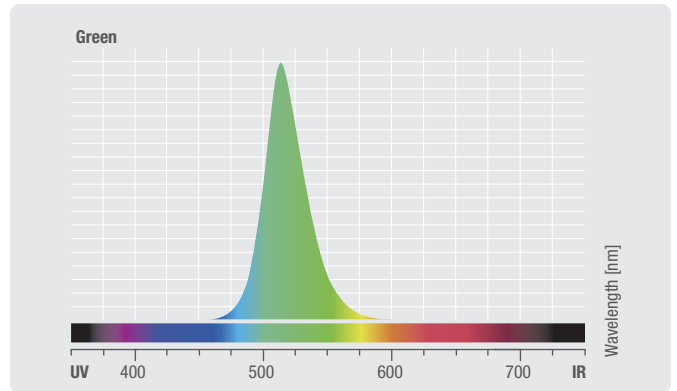

Photometric Measurements

Photometrische Messungen | Mesures Photométriques
Mediciones Fotométricas

AURO BEAM 150 (CLABEAM150)

	Luminous flux	Chromaticity coordinates
All LEDs on	2239 lm	x 0.227 y 0.198
Red	400 lm	x 0.691 y 0.303
Green	1012 lm	x 0.141 y 0.687
Blue	192 lm	x 0.154 y 0.028
White	1263 lm	x 0.304 y 0.313

Luminous flux **Chromaticity coordinates**

All LEDs on	2239 lm	x 0.227 y 0.198
Red	400 lm	x 0.691 y 0.303
Green	1012 lm	x 0.141 y 0.687
Blue	192 lm	x 0.154 y 0.028
White	1263 lm	x 0.304 y 0.313