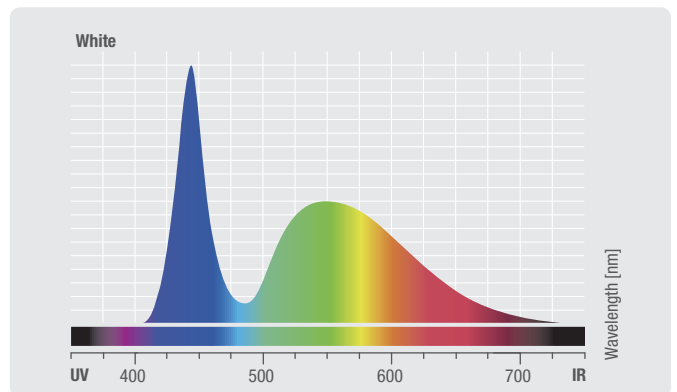

Photometric Measurements

Photometrische Messungen | Mesures Photométriques
Mediciones Fotométricas

AURO BEAM 150 (CLABEAM150)

	Luminous flux	Chromaticity coordinates
All LEDs on	2239 lm	x 0.227 y 0.198
Red	400 lm	x 0.691 y 0.303
Green	1012 lm	x 0.141 y 0.687
Blue	192 lm	x 0.154 y 0.028
White	1263 lm	x 0.304 y 0.313

Luminous flux **Chromaticity coordinates**

All LEDs on	2239 lm	x 0.227 y 0.198
Red	400 lm	x 0.691 y 0.303
Green	1012 lm	x 0.141 y 0.687
Blue	192 lm	x 0.154 y 0.028
White	1263 lm	x 0.304 y 0.313