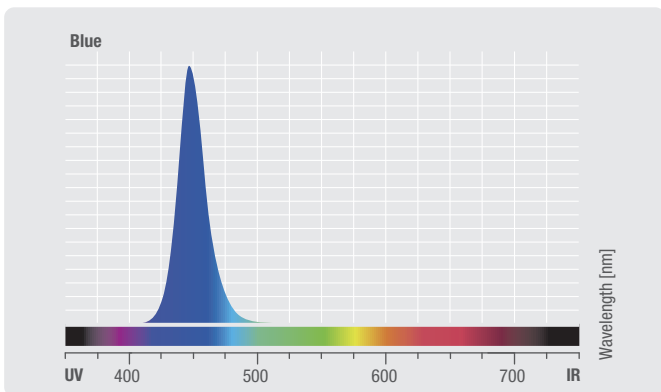

Photometric Measurements

Photometrische Messungen | Mesures Photométriques
Mediciones Fotométricas

AURO BEAM 150 (CLABEAM150)

	Luminous flux	Chromaticity coordinates
All LEDs on	2239 lm	x 0.227 y 0.198
Red	400 lm	x 0.691 y 0.303
Green	1012 lm	x 0.141 y 0.687
Blue	192 lm	x 0.154 y 0.028
White	1263 lm	x 0.304 y 0.313

Luminous flux **Chromaticity coordinates**

All LEDs on	2239 lm	x 0.227 y 0.198
Red	400 lm	x 0.691 y 0.303
Green	1012 lm	x 0.141 y 0.687
Blue	192 lm	x 0.154 y 0.028
White	1263 lm	x 0.304 y 0.313