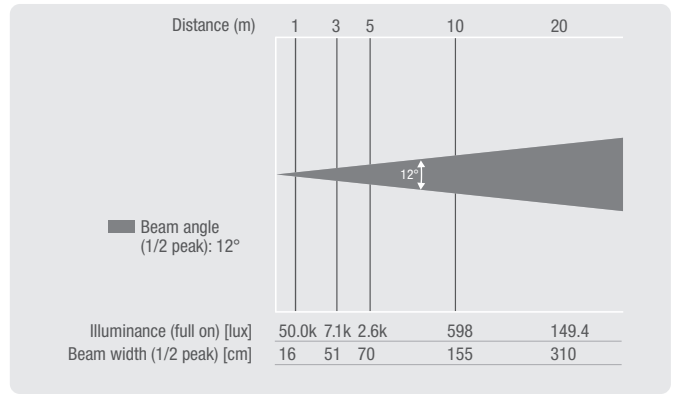

Photometric Measurements

Photometrische Messungen | Mesures Photométriques
Mediciones Fotométricas

AURO BEAM 150 (CLABEAM150)

	Luminous flux	Chromaticity coordinates
All LEDs on	2239 lm	x 0.227 y 0.198
Red	400 lm	x 0.691 y 0.303
Green	1012 lm	x 0.141 y 0.687
Blue	192 lm	x 0.154 y 0.028
White	1263 lm	x 0.304 y 0.313

Luminous flux **Chromaticity coordinates**

All LEDs on	2239 lm	x 0.227 y 0.198
Red	400 lm	x 0.691 y 0.303
Green	1012 lm	x 0.141 y 0.687
Blue	192 lm	x 0.154 y 0.028
White	1263 lm	x 0.304 y 0.313