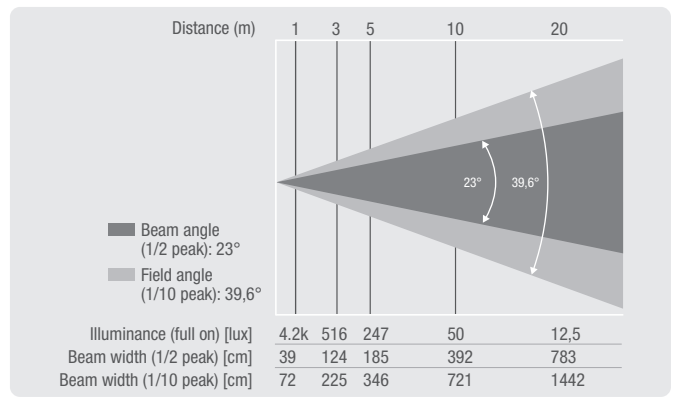

# Photometric Measurements

Photometrische Messungen | Mesures Photométriques  
Mediciones Fotométricas

## PIXBAR 500 PRO (CLPIXBAR500PRO)

	Luminous flux	Chromaticity coordinates
All LEDs on	1389 lm	x 0.282 y 0.255
Red	167 lm	x 0.693 y 0.302
Green	530 lm	x 0.184 y 0.726
Blue	90 lm	x 0.144 y 0.042
White	533 lm	x 0.303 y 0.313
Amber	265 lm	x 0.573 y 0.421
UV	1 lm	x 0.176 y 0.022

	Luminous flux	Chromaticity coordinates	
All LEDs on	1389 lm	x 0.282	y 0.255
Red	167 lm	x 0.693	y 0.302
Green	530 lm	x 0.184	y 0.726
Blue	90 lm	x 0.144	y 0.042
White	533 lm	x 0.303	y 0.313
Amber	265 lm	x 0.573	y 0.421
UV	1 lm	x 0.176	y 0.022