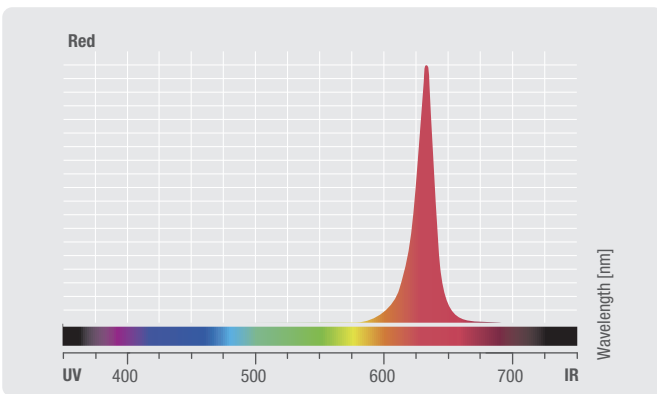

# Photometric Measurements

Photometrische Messungen | Mesures Photométriques  
Mediciones Fotométricas

## PIXBAR 500 PRO (CLPIXBAR500PRO)

	Luminous flux	Chromaticity coordinates
All LEDs on	1389 lm	x 0.282 y 0.255
Red	167 lm	x 0.693 y 0.302
Green	530 lm	x 0.184 y 0.726
Blue	90 lm	x 0.144 y 0.042
White	533 lm	x 0.303 y 0.313
Amber	265 lm	x 0.573 y 0.421
UV	1 lm	x 0.176 y 0.022

	Luminous flux	Chromaticity coordinates	
All LEDs on	1389 lm	x 0.282	y 0.255
Red	167 lm	x 0.693	y 0.302
Green	530 lm	x 0.184	y 0.726
Blue	90 lm	x 0.144	y 0.042
White	533 lm	x 0.303	y 0.313
Amber	265 lm	x 0.573	y 0.421
UV	1 lm	x 0.176	y 0.022