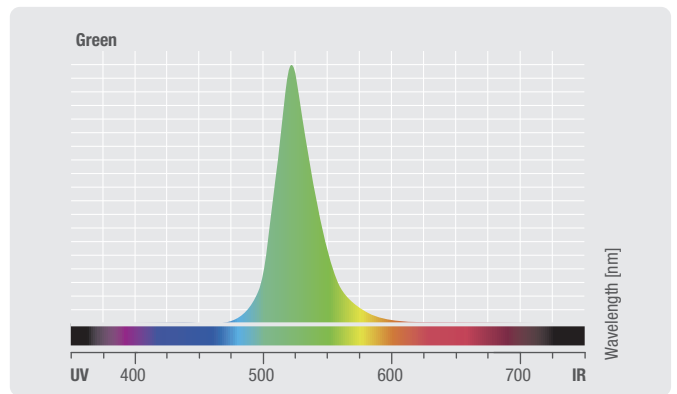

# Photometric Measurements

Photometrische Messungen | Mesures Photométriques  
Mediciones Fotométricas

## PIXBAR 500 PRO (CLPIXBAR500PRO)

	Luminous flux	Chromaticity coordinates
All LEDs on	1389 lm	x 0.282 y 0.255
Red	167 lm	x 0.693 y 0.302
Green	530 lm	x 0.184 y 0.726
Blue	90 lm	x 0.144 y 0.042
White	533 lm	x 0.303 y 0.313
Amber	265 lm	x 0.573 y 0.421
UV	1 lm	x 0.176 y 0.022

	Luminous flux	Chromaticity coordinates	
All LEDs on	1389 lm	x 0.282	y 0.255
Red	167 lm	x 0.693	y 0.302
Green	530 lm	x 0.184	y 0.726
Blue	90 lm	x 0.144	y 0.042
White	533 lm	x 0.303	y 0.313
Amber	265 lm	x 0.573	y 0.421
UV	1 lm	x 0.176	y 0.022