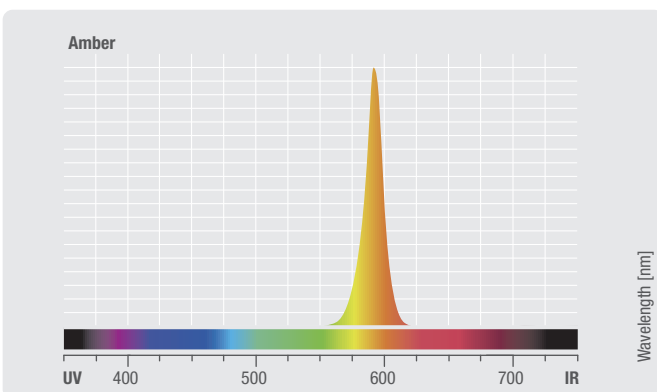

# Photometric Measurements

Photometrische Messungen | Mesures Photométriques  
Mediciones Fotométricas

## PIXBAR 500 PRO (CLPIXBAR500PRO)

	Luminous flux	Chromaticity coordinates
All LEDs on	1389 lm	x 0.282 y 0.255
Red	167 lm	x 0.693 y 0.302
Green	530 lm	x 0.184 y 0.726
Blue	90 lm	x 0.144 y 0.042
White	533 lm	x 0.303 y 0.313
Amber	265 lm	x 0.573 y 0.421
UV	1 lm	x 0.176 y 0.022

	Luminous flux	Chromaticity coordinates	
All LEDs on	1389 lm	x 0.282	y 0.255
Red	167 lm	x 0.693	y 0.302
Green	530 lm	x 0.184	y 0.726
Blue	90 lm	x 0.144	y 0.042
White	533 lm	x 0.303	y 0.313
Amber	265 lm	x 0.573	y 0.421
UV	1 lm	x 0.176	y 0.022