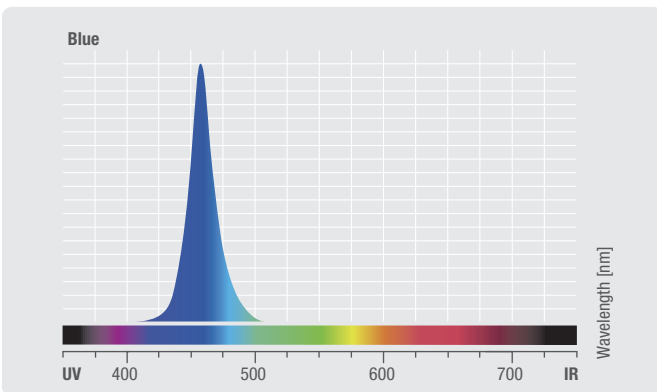

# Photometric Measurements

Photometrische Messungen | Mesures Photométriques  
Mediciones Fotométricas

## PIXBAR 500 PRO (CLPIXBAR500PRO)

	Luminous flux	Chromaticity coordinates
All LEDs on	1389 lm	x 0.282 y 0.255
Red	167 lm	x 0.693 y 0.302
Green	530 lm	x 0.184 y 0.726
Blue	90 lm	x 0.144 y 0.042
White	533 lm	x 0.303 y 0.313
Amber	265 lm	x 0.573 y 0.421
UV	1 lm	x 0.176 y 0.022

	Luminous flux	Chromaticity coordinates	
All LEDs on	1389 lm	x 0.282	y 0.255
Red	167 lm	x 0.693	y 0.302
Green	530 lm	x 0.184	y 0.726
Blue	90 lm	x 0.144	y 0.042
White	533 lm	x 0.303	y 0.313
Amber	265 lm	x 0.573	y 0.421
UV	1 lm	x 0.176	y 0.022