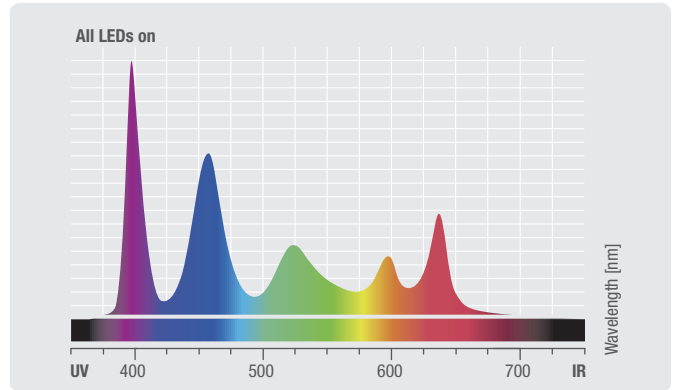

# Photometric Measurements

Photometrische Messungen | Mesures Photométriques  
Mediciones Fotométricas

## PIXBAR 500 PRO (CLPIXBAR500PRO)

	Luminous flux	Chromaticity coordinates
All LEDs on	1389 lm	x 0.282 y 0.255
Red	167 lm	x 0.693 y 0.302
Green	530 lm	x 0.184 y 0.726
Blue	90 lm	x 0.144 y 0.042
White	533 lm	x 0.303 y 0.313
Amber	265 lm	x 0.573 y 0.421
UV	1 lm	x 0.176 y 0.022

	Luminous flux	Chromaticity coordinates	
All LEDs on	1389 lm	x 0.282	y 0.255
Red	167 lm	x 0.693	y 0.302
Green	530 lm	x 0.184	y 0.726
Blue	90 lm	x 0.144	y 0.042
White	533 lm	x 0.303	y 0.313
Amber	265 lm	x 0.573	y 0.421
UV	1 lm	x 0.176	y 0.022