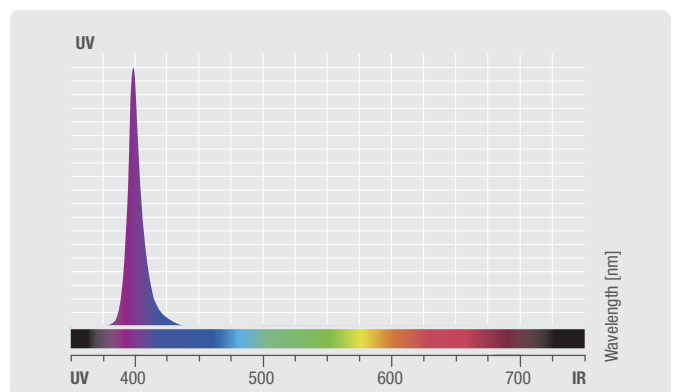

# Photometric Measurements

Photometrische Messungen | Mesures Photométriques  
Mediciones Fotométricas

## PIXBAR 500 PRO (CLPIXBAR500PRO)

	Luminous flux	Chromaticity coordinates
All LEDs on	1389 lm	x 0.282 y 0.255
Red	167 lm	x 0.693 y 0.302
Green	530 lm	x 0.184 y 0.726
Blue	90 lm	x 0.144 y 0.042
White	533 lm	x 0.303 y 0.313
Amber	265 lm	x 0.573 y 0.421
UV	1 lm	x 0.176 y 0.022

	Luminous flux	Chromaticity coordinates	
All LEDs on	1389 lm	x 0.282	y 0.255
Red	167 lm	x 0.693	y 0.302
Green	530 lm	x 0.184	y 0.726
Blue	90 lm	x 0.144	y 0.042
White	533 lm	x 0.303	y 0.313
Amber	265 lm	x 0.573	y 0.421
UV	1 lm	x 0.176	y 0.022