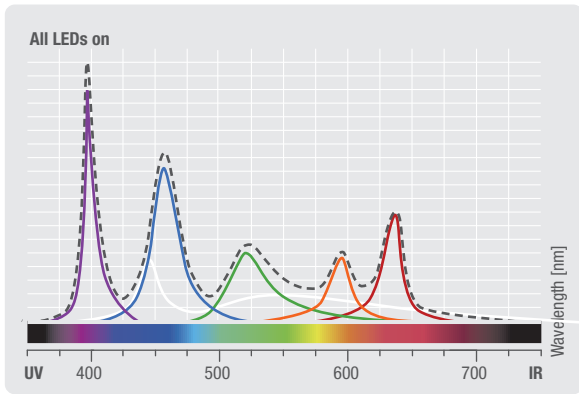

# Photometric Measurements

Photometrische Messungen | Mesures Photométriques  
Mediciones Fotométricas

## PIXBAR 500 PRO (CLPIXBAR500PRO)

	Luminous flux	Chromaticity coordinates
All LEDs on	1389 lm	x 0.282 y 0.255
Red	167 lm	x 0.693 y 0.302
Green	530 lm	x 0.184 y 0.726
Blue	90 lm	x 0.144 y 0.042
White	533 lm	x 0.303 y 0.313
Amber	265 lm	x 0.573 y 0.421
UV	1 lm	x 0.176 y 0.022

	Luminous flux	Chromaticity coordinates	
All LEDs on	1389 lm	x 0.282	y 0.255
Red	167 lm	x 0.693	y 0.302
Green	530 lm	x 0.184	y 0.726
Blue	90 lm	x 0.144	y 0.042
White	533 lm	x 0.303	y 0.313
Amber	265 lm	x 0.573	y 0.421
UV	1 lm	x 0.176	y 0.022