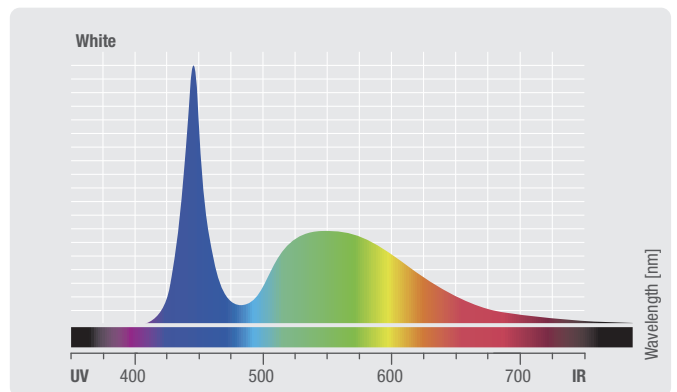

# Photometric Measurements

Photometrische Messungen | Mesures Photométriques  
Mediciones Fotométricas

## PIXBAR 500 PRO (CLPIXBAR500PRO)

	Luminous flux	Chromaticity coordinates
All LEDs on	1389 lm	x 0.282 y 0.255
Red	167 lm	x 0.693 y 0.302
Green	530 lm	x 0.184 y 0.726
Blue	90 lm	x 0.144 y 0.042
White	533 lm	x 0.303 y 0.313
Amber	265 lm	x 0.573 y 0.421
UV	1 lm	x 0.176 y 0.022

	Luminous flux	Chromaticity coordinates	
All LEDs on	1389 lm	x 0.282	y 0.255
Red	167 lm	x 0.693	y 0.302
Green	530 lm	x 0.184	y 0.726
Blue	90 lm	x 0.144	y 0.042
White	533 lm	x 0.303	y 0.313
Amber	265 lm	x 0.573	y 0.421
UV	1 lm	x 0.176	y 0.022