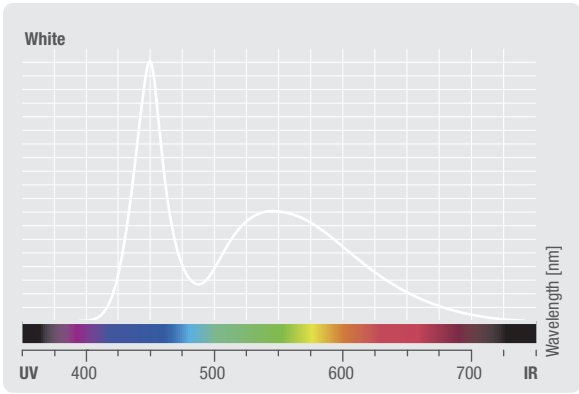

Photometric Measurements

Photometrische Messungen | Mesures Photométriques
Mediciones Fotométricas

AURO SPOT 300 (CLAS300)

Luminous flux	Chromaticity coordinates	
White	4371 lm	x 0.282 y 0.294

Luminous flux	Chromaticity coordinates	
White	4371 lm	x 0.282 y 0.294