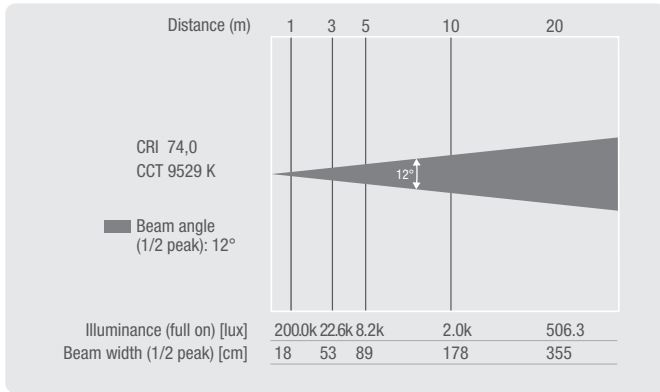

Photometric Measurements

Photometrische Messungen | Mesures Photométriques
Mediciones Fotométricas

AURO SPOT 300 (CLAS300)

Luminous flux	Chromaticity coordinates	
White	4371 lm	x 0.282 y 0.294

Luminous flux	Chromaticity coordinates	
White	4371 lm	x 0.282 y 0.294