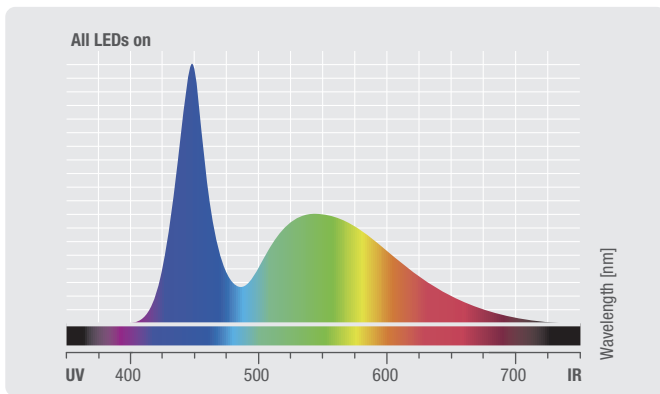

Photometric Measurements

Photometrische Messungen | Mesures Photométriques
Mediciones Fotométricas

AURO SPOT 300 (CLAS300)

Luminous flux	Chromaticity coordinates	
White	4371 lm	x 0.282 y 0.294

Luminous flux	Chromaticity coordinates	
White	4371 lm	x 0.282 y 0.294