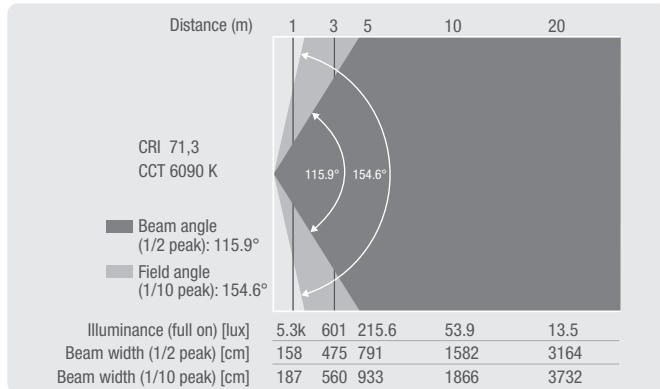

Photometric Measurements

Photometrische Messungen | Mesures Photométriques
Mediciones Fotométricas

THUNDER WASH 600 W (CLTW600W)

| Luminous flux | | Chromaticity coordinates | |
|---------------|---------|--------------------------|---------|
| All LEDs on | 11920lm | x 0.320 | y 0.335 |

| Luminous flux | Chromaticity coordinates | |
|---------------|--------------------------|-----------------|
| White | 11920lm | x 0.320 y 0.335 |