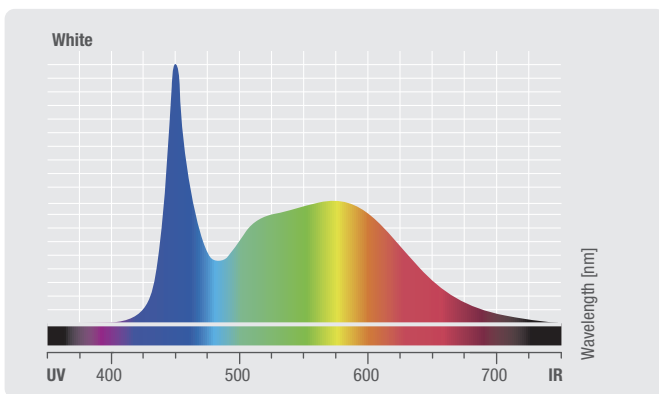

Photometric Measurements

Photometrische Messungen | Mesures Photométriques
Mediciones Fotométricas

THUNDER WASH 600 W (CLTW600W)

| Luminous flux | | Chromaticity coordinates | |
|---------------|---------|--------------------------|---------|
| All LEDs on | 11920lm | x 0.320 | y 0.335 |

| Luminous flux | Chromaticity coordinates | |
|---------------|--------------------------|-----------------|
| White | 11920lm | x 0.320 y 0.335 |