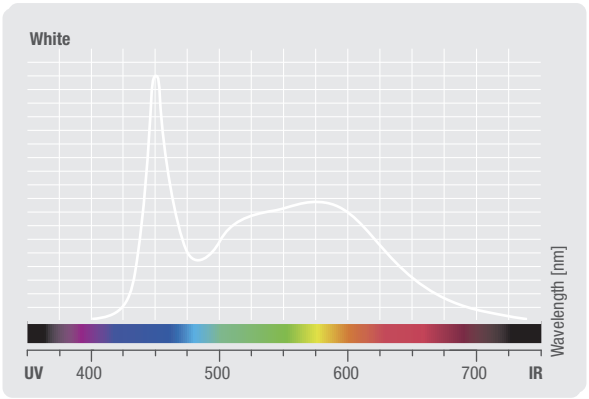

Photometric Measurements

Photometrische Messungen | Mesures Photométriques
Mediciones Fotométricas

THUNDER WASH 600 W (CLTW600W)

| Luminous flux | | Chromaticity coordinates | |
|---------------|---------|--------------------------|---------|
| All LEDs on | 11920lm | x 0.320 | y 0.335 |

| Luminous flux | Chromaticity coordinates | |
|---------------|--------------------------|-----------------|
| White | 11920lm | x 0.320 y 0.335 |